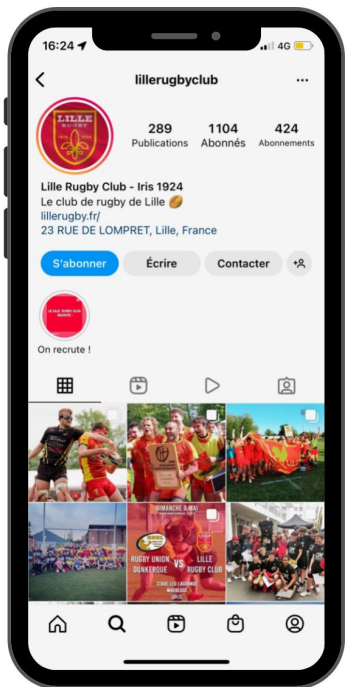

ILS PARLERONT DE VOUS